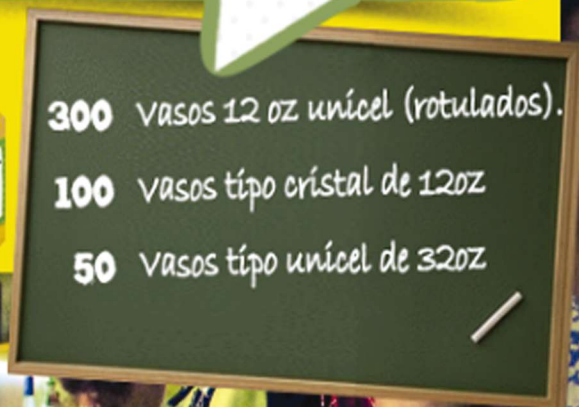

¡ 400 raspados sin invertir más que el hielo !

32 litros

de jarabes
de sabores

300 vasos 12 oz unícel (rotulados).

100 vasos tipo cristal de 12oz

50 vasos tipo unícel de 32oz

desde

\$131,500 mxn*